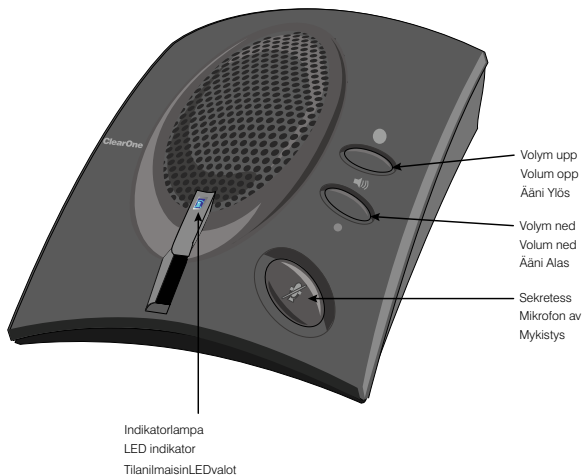

KORTFATTAD BRUKSANVISNING
ENKEL BRUGERVEJLEDNING
PIKAKÄYTTÖOHJE

Så här ansluter du CHAT 170 och CHAT 70 till din dator
Tilkobling av CHAT 170 og CHAT 70 til din datamaskin
Chat 170:n ja Chat 170:n liittäminen tietokoneeseen

INKOPPLING
TILKOBLING
KYTKENTÄ

CHAT 170 Funktioner och användning
CHAT 170 Funksjoner og betjening
Chat 170:n Ominaisuudet ja Toiminta

CHAT 70 Funktioner och användning
CHAT 70 Funksjoner og betjening
Chat 70:n Ominaisuudet ja Toiminta